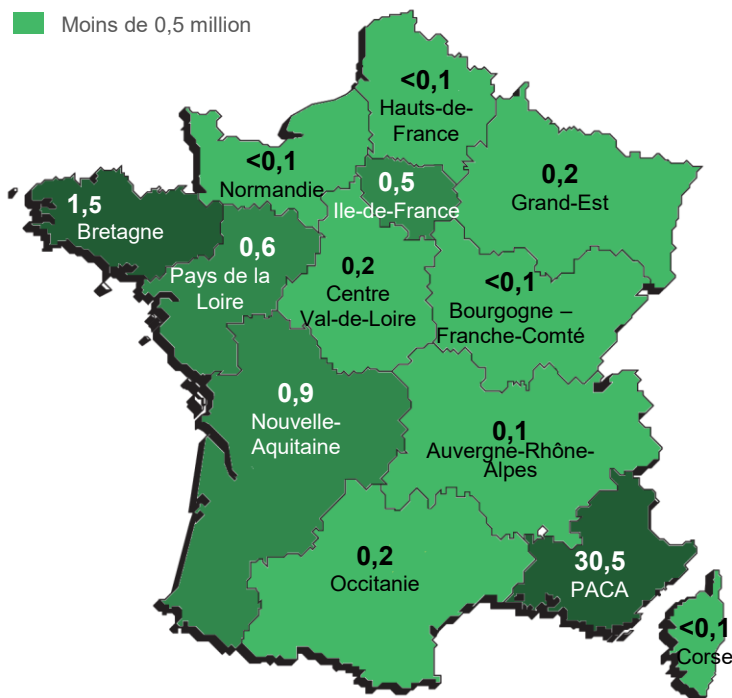

**35 millions** de tiges de **feuillages coupés** produites en France

La région PACA concentre l'essentiel de la production de feuillages coupés

Tiges produites :

Top 4 des régions productrices de feuillages coupés (part de la production française de feuillages coupés en volume)