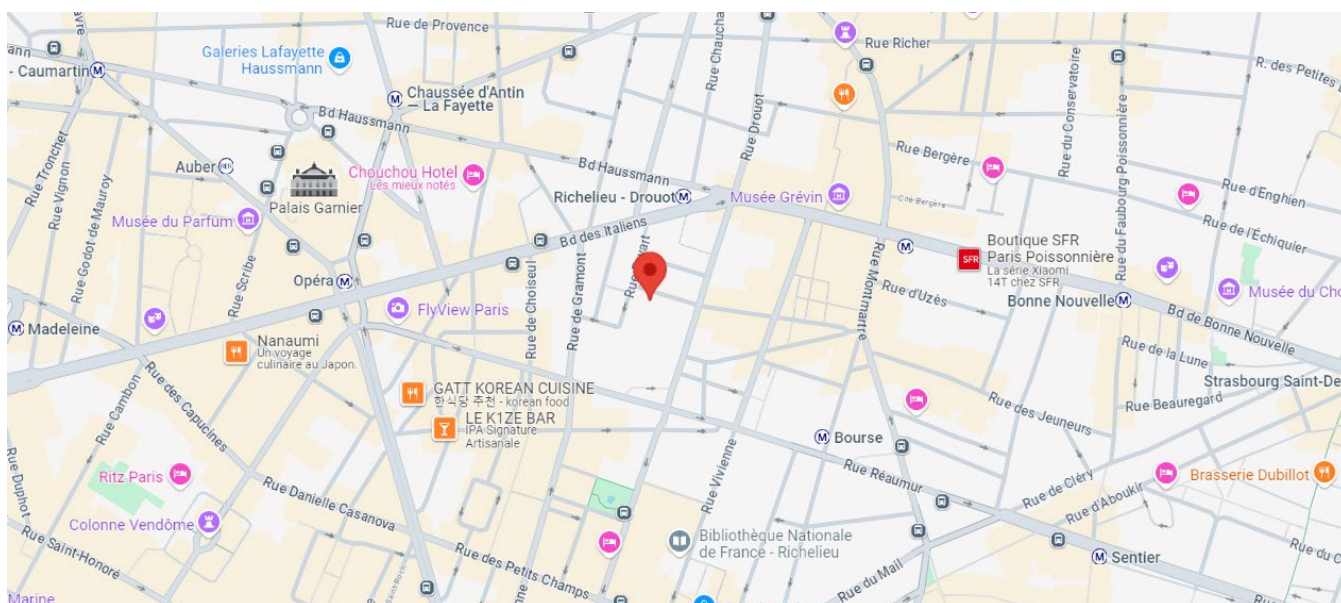

Infos pratiques

Adresse :

Comet *Bourse*
35 rue Saint-Marc, 75002 Paris

Accès :

Metro - RER - Tram - Train

Bourse **3**
Quatre Septembre **3**
Richelieu Drouot **8 9**

Bus

Bourse 20, 29, 39, 74, 85, N15, N16
Choiseul 20, 32, N15, N16
Grands Boulevards 20, 39
Richelieu 4 Septembre 39, 74, 85, 20, 29, N15, N16
Richelieu Drouot 39, 32
Richelieu Drouot Mairie du 9^e 74, 85
Réaumur Montmartre 20, 39, 74, 85, N15, N16

Parking

Parking Indigo Paris Bourse
31b Rue Vivienne

Vélo

Favart - Italiens Station *Vélib'* 2013
Saint-Marc - Feydeau Station *Vélib'* 2102

Quelques hôtels à proximité :

Hôtel Lautrec Opéra

8-10 rue d'Amboise
75002 Paris
Tél : +33 (0)1 42 96 67 90
reservation@hotel-lautrec.fr